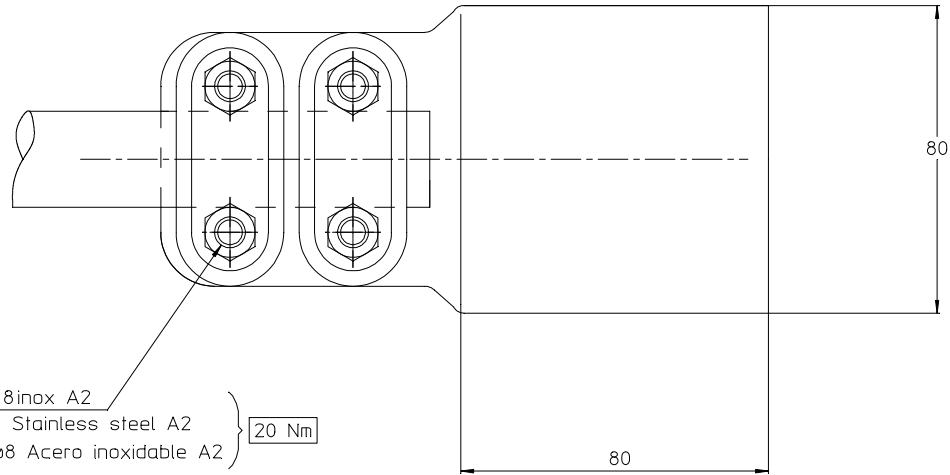

Caracteristiques et matieres svt:  
 Characteristics and materials:  
 Caracteristicos y materias:

02BFC0031

Cable ou tube ø21 à 25.99  
 Cable or tube 21DIA to 25.99  
 Cable o tubo ø21 a 25.99

Specifications particulieres:  
 Particular specifications:  
 Especificacion particular:

4 Boulons ø8inox A2  
 4 Bolts 8DIA Stainless steel A2  
 4 Tornillos ø8 Acero inoxidable A2

20 Nm

ITEM: ..... ○

Unites usuelles:

Usual practical units:

Unidades practicas usuales:

KG-MM-S-N

Masse:

Mass:

Masa:

0.47 KG

a/FE020

Ref: CD 82 25 80

Ech 3/4

Code : .....

Ceci est la propriété exclusive de SIMEL et ne peut être reproduit ni transmis sans notre autorisation écrite  
 Simel 21220 Gevrey Chambertin - FRANCE