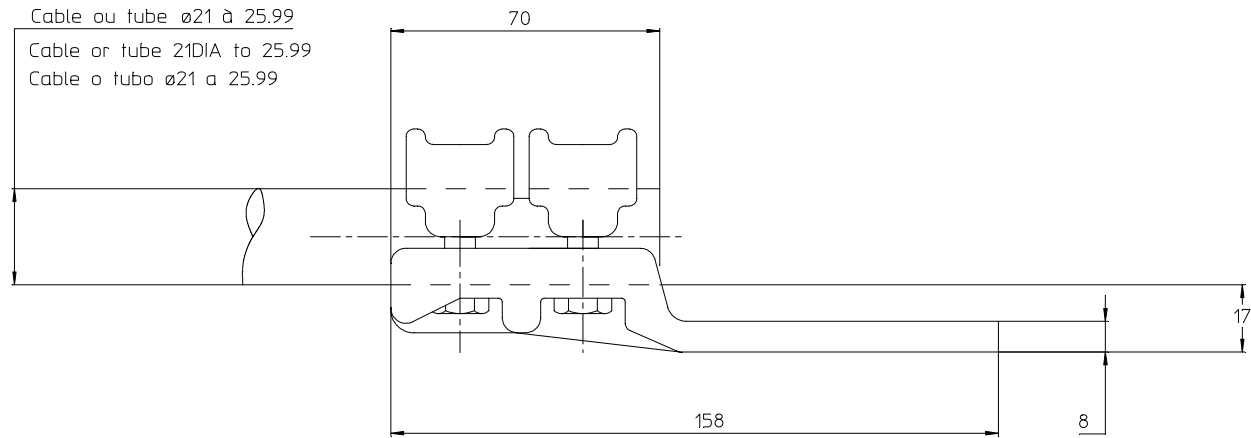

Caracteristiques et matieres svt:  
 Characteristics and materials:  
 Caracteristicos y materias:

02BFC0031

Cable ou tube ø21 à 25.99  
 Cable or tube 21DIA to 25.99  
 Cable o tubo ø21 a 25.99

Specifications particulieres:  
 Particular specifications:  
 Especificacion particular:

4 Boulons ø8inox A2  
 4 Bolts 8DIA Stainless steel A2  
 4 Tornillos ø8 Acero inoxidable A2

20 Nm

ITEM: ..... ○

Unites usuelles:

Usual practical units:

Unidades practicas usuales:

KG-MM-S-N

Masse:

Mass:

Masa:

0.47 KG

a/FE020

Ref: CD 82 25 80

Ech 3/4

Code : .....

Ceci est la propriété exclusive de SIMEL et ne peut être reproduit ni transmis sans notre autorisation écrite  
 Simel 21220 Gevrey Chambertin - FRANCE